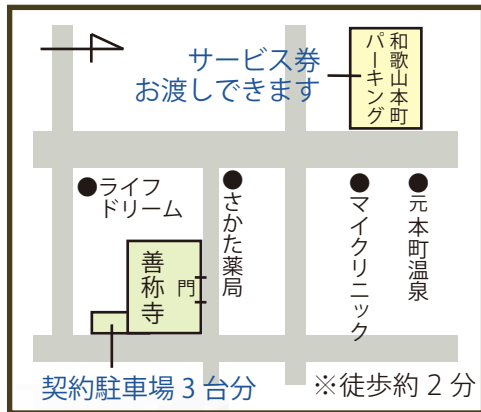

8月10日まで

ふじわら生花店

090・9870・8178

料金は一回3,700円です
お支払いは銀行振込となります
詳しくは、上記までお電話でお問い合わせ下さい

駐車場の
ご案内

お寺の裏側に3台分の駐車場を借りている他、近くのコインパーキングも契約しています。(徒歩2分) 1時間半までの無料チケットをお寺にご用意していますので、ぜひご利用ください。チケットは出庫の際に必要です。自由に入庫していただき、お帰りの際にお寺にお声がけください。

和歌山本町パーキング
マイクリニック様の
向かい側です

毎週火曜日は
寺務所定休日

毎週火曜日はお休みをいただいております。
急用の場合はお寺までお電話ください。住職の携帯電話に転送されます。
※お盆中は開いています

自転車・バイクの方
施錠して、境内ではなく門の外側へお停めください砂利の上に停めると不安定で万が一倒れたら危険です